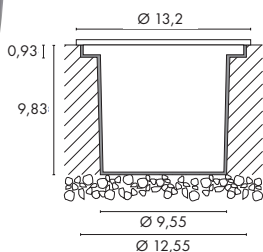

WETSY Design by CDC

Socket/Leuchtmittel:
GX53/GX53 EnergySaver (excl.)
9W max.
oder LED GX53, 2,8W (excl.)
oder PowerLED GX53, 3x 1,4W (excl.)

Material:
Aluminium
Blende Edelstahl 316

Maße:
Blenden-Ø: 13,2 cm (rund)
Blenden-L/B: 13,2/13,2 cm (eckig)
Zuleitungs-L: 1,4 m

WETSY LED 230V Design by CDC

Socket/Leuchtmittel:
GX5,3/LED Einsatz 12V (excl.)

Material:
Aluminium
Blende Edelstahl 316

Maße:
Blenden-Ø: 13,2 cm (rund)
Blenden-L/B: 13,2/13,2 cm (eckig)
Zuleitungs-L: 1,4 m

WETSY POWER LED Design by CDC

Leuchtmittel:
PowerLED (incl.)
3x 1W

Material:
Aluminium
Blende Edelstahl 316

Maße:
Blenden-Ø: 13,2 cm (rund)
Blenden-L/B: 13,2/13,2 cm (eckig)
Zuleitungs-L: 1,4 m

Zubehör/Lieferumfang:
Einbautopf (incl.)
LED Treiber (incl.)

Leuchtmittel:
PHILIPS
Fortimo LED Disk Modul (incl.)
9W, 300lm, Ra80

Material:
Blende Edelstahl 316

Maße:
Blenden-Ø: 13,2 cm (rund)
Blenden-L/B: 13,2/13,2 cm (eckig)
Zuleitungs-L: 1,4 m

Zubehör/Lieferumfang:
Einbautopf (incl.)